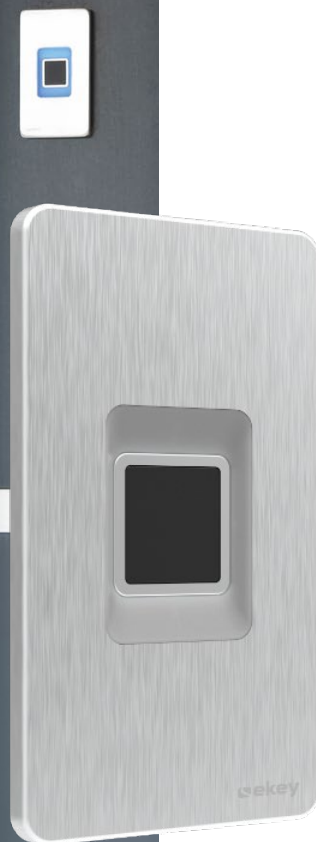

POCHWYTY

CZYTNIK LINII PAPILARNYCH

Twoje drzwi zyskują nowe funkcje. A Ty łączysz dostęp do budynku ze światem smart home. Dzięki ekey dLine oferujesz swoim klientom nowy komfort życia! Komfort i bezpieczeństwo systemu z czytnikiem linii papilarnych w połączeniu z doświadczeniem inteligentnego domu. Ekey dLine można rozbudować o urządzenia, użytkowników i funkcje w dowolnym momencie.

Czytnik może być zamontowany w dowolnym miejscu na panelu drzwiowym lub na skrzydle drzwi. Na specjalne zamówienia przy indywidualnej wycenie jest możliwość zamontowania czytnika w naszych wybranych pochwytach.